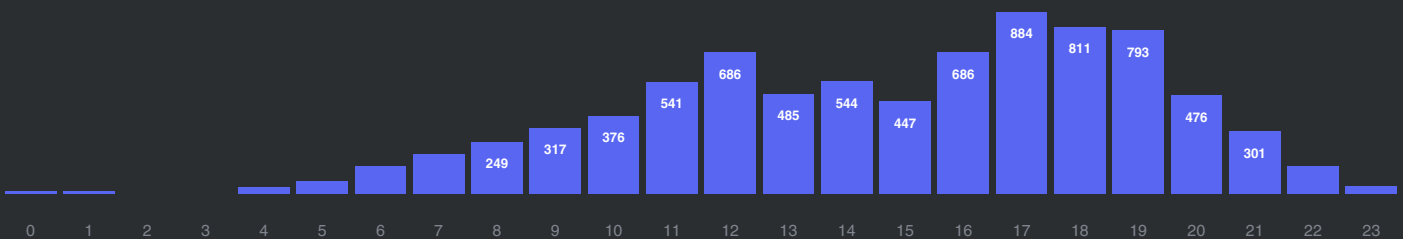

DISCORD RECAP

2025

Activite de l'annee 2025

Genere le 03/03/2026

Activite mensuelle — messages par mois

Distribution horaire — messages par heure

Repartition par jour de semaine

Top Serveurs

#	Serveur	Messages	%	Repartition
1		797	91%	
2		72	8%	
3		5	1%	
4		2	0%	
5		1	0%	

Top Jeux en vocal (heures detectees)

#	Jeu	Heures	Barre
1	League of Legends	143.3h	
2	Minecraft	42.4h	
3	SUPERVIVE	17.6h	
4	Overwatch 2	12.7h	
5	Dofus	11.7h	
6	ARC Raiders	9.8h	
7	Counter-Strike 2	6.2h	
8	Clair Obscur: Expedition 33	4.9h	
9	Marvel Rivals	4.3h	
10	Split Fiction	3.4h	
11	R.E.P.O.	3h	
12	Baldur's Gate 3	2.9h	
13	The Headliners	2.8h	
14	PEAK	2.2h	
15	Krita	1.6h	

Top emojis (reactions donnees)

 x256	 x136	 x54	 x43	 x42	 x41	 x39	 x24	 x22	 x15
---	---	--	--	--	--	---	--	--	--

Comparaison 2025 vs 2024

Indicateur	2025	2024	Evolution
Messages envoyes	8 / 1 9 2	1 3 / 5 8 1	-40%
Heures en vocal	534h	809h	-34%
Reactions donnees	868	826	+5%
Longueur moyenne	32 car	35 car	-9%
Sessions Discord	2 / 2 3 0	2 / 7 8 9	-20%
Temps en ligne	782,3h	1 / 3 7 4 , 6 h	-43%

Analyse et points clés

- Heure de pointe : 17h avec 884 messages envoyes.
- Jour le plus actif : Lundi (1/487 messages).
- Mois le plus actif : Juillet avec 1/016 messages.
-
-
-
- Jeu numero 1 : League of Legends avec 143.3h en vocal.
- Vocal : 534h total (22j), dont 270.00000000000006h en jeu et 264h pure discussion.
- 2/230 sessions Discord (moy. 6.1/j), duree moy. 21 min, med. 2.4 min.
- Style concis : 32 caracteres en moyenne par message.
- Ratio reactions/messages : 0.11 reaction(s) par message envoye.
- Comparaison vs 2024 : messages -40%, vocal -34%.