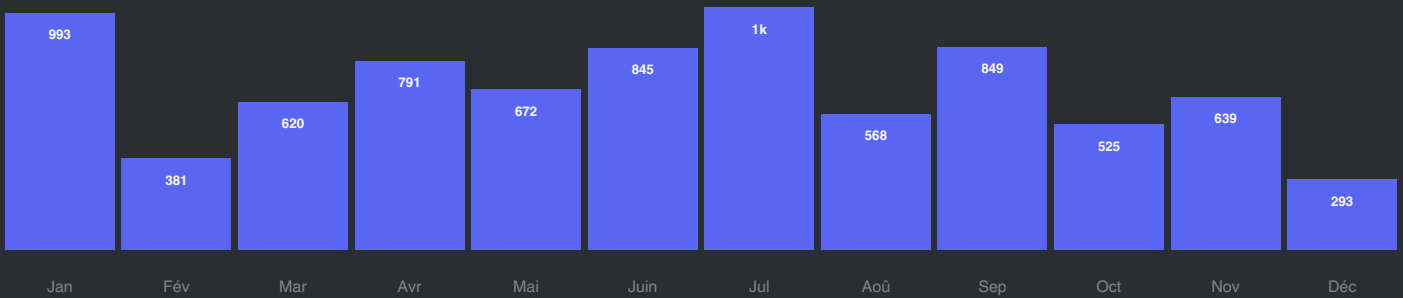

DISCORD RECAP

2025

Activite de l'annee 2025

Genere le 03/03/2026

Activite mensuelle — messages par mois

Distribution horaire — messages par heure

Repartition par jour de semaine

Top Serveurs

#	Serveur	Messages	%	Repartition
1		797	91%	
2		72	8%	
3		5	1%	
4		2	0%	
5		1	0%	

Top Jeux en vocal (heures detectees)

#	Jeu	Heures	Barre
1	League of Legends	143.3h	
2	Minecraft	42.4h	
3	SUPERVIVE	17.6h	
4	Overwatch 2	12.7h	
5	Dofus	11.7h	
6	ARC Raiders	9.8h	
7	Counter-Strike 2	6.2h	
8	Clair Obscur: Expedition 33	4.9h	
9	Marvel Rivals	4.3h	
10	Split Fiction	3.4h	
11	R.E.P.O.	3h	
12	Baldur's Gate 3	2.9h	
13	The Headliners	2.8h	
14	PEAK	2.2h	
15	Krita	1.6h	

Top emojis (reactions donnees)

 x256	 x136	 x54	 x43	 x42	 x41	 x39	 x24	 x22	 x15
---	---	--	--	--	--	---	--	--	--

Comparaison 2025 vs 2024

Indicateur	2025	2024	Evolution
Messages envoyes	8 / 1 9 2	1 3 / 5 8 1	-40%
Heures en vocal	534h	809h	-34%
Reactions donnees	868	826	+5%
Longueur moyenne	32 car	35 car	-9%
Sessions Discord	2 / 2 3 0	2 / 7 8 9	-20%
Temps en ligne	782,3h	1 / 3 7 4 , 6 h	-43%

Analyse et points clés

- Heure de pointe : 17h avec 884 messages envoyes.
- Jour le plus actif : Lundi (1/487 messages).
- Mois le plus actif : Juillet avec 1/016 messages.
-
-
-
- Jeu numero 1 : League of Legends avec 143.3h en vocal.
- Vocal : 534h total (22j), dont 270.00000000000006h en jeu et 264h pure discussion.
- 2/230 sessions Discord (moy. 6.1/j), duree moy. 21 min, med. 2.4 min.
- Style concis : 32 caracteres en moyenne par message.
- Ratio reactions/messages : 0.11 reaction(s) par message envoye.
- Comparaison vs 2024 : messages -40%, vocal -34%.